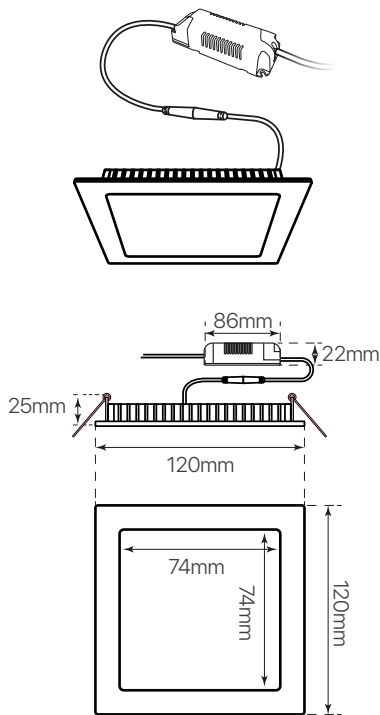

slim
ficha técnica
datasheet

ref. 5550384

Nombre / Name	Slim • downlight led empotrable cuadrado
Referencia / Reference	5550384
Materiales / Materials	Aluminio + PMMA / Aluminum + PMMA
Difusor / Diffuser	PMMA
Potencia / Power	6W
Temperatura de color / Color temperature	4200K
Flujo luminoso / Luminous flux	650lm
Dimable / Dimmable	No
Ángulo de apertura / Beam angle	110°
Ángulo de detección / Detection angle	-
IP	44
IK	08
F.P	>0.9
UGR	20
IRC	>80
Chip	EPISTAR 2835
Driver	i-TEC series
Vida media (duración) / Average life	± 50.000h
Clase energética / Energy class	A++
Aislamiento eléctrico / Electrical isolation	Clase I / Clase I
Colores / Colors	Blanco / White
Medida exterior / Product size	120mm x 120mm x 25mm
Medidas de corte / Cutting measurements	110mm x 110mm
Tª (ambiente/trabajo) / Tª (environment/work)	-20°C ~ 50°C
Input	AC85 ~ 265V
Output	DC12 ~ 28V
Frecuencia / Frequency	50 / 60Hz
Peso / Weight	206g
Certificados / Certificates	CE RoHS
Garantía / Warranty	2 años / 2 years