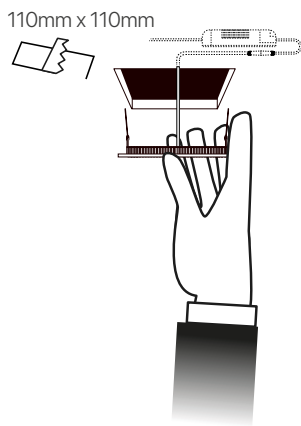

slim
ficha técnica
datasheet

ref. 5550384

Nombre / Name	Slim • downlight led empotrable cuadrado
Referencia / Reference	5550384
Materiales / Materials	Aluminio + PMMA / Aluminum + PMMA
Difusor / Diffuser	PMMA
Potencia / Power	6W
Temperatura de color / Color temperature	4200K
Flujo luminoso / Luminous flux	650lm
Dimable / Dimmable	No
Ángulo de apertura / Beam angle	110°
Ángulo de detección / Detection angle	-
IP	44
IK	08
F.P	>0.9
UGR	20
IRC	>80
Chip	EPISTAR 2835
Driver	i-TEC series
Vida media (duración) / Average life	± 50.000h
Clase energética / Energy class	A++
Aislamiento eléctrico / Electrical isolation	Clase I / Clase I
Colores / Colors	Blanco / White
Medida exterior / Product size	120mm x 120mm x 25mm
Medidas de corte / Cutting measurements	110mm x 110mm
Tª (ambiente/trabajo) / Tª (environment/work)	-20°C ~ 50°C
Input	AC85 ~ 265V
Output	DC12 ~ 28V
Frecuencia / Frequency	50 / 60Hz
Peso / Weight	206g
Certificados / Certificates	CE RoHS
Garantía / Warranty	2 años / 2 years